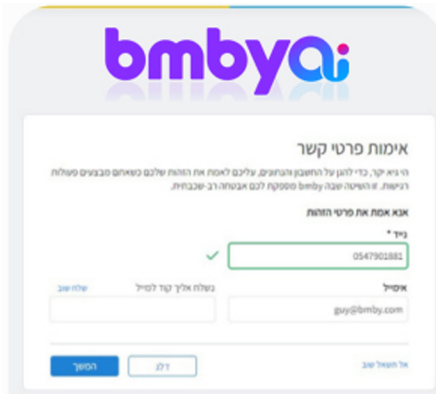

מדריך דיגיטלי

יצירה וחידוש של סיסמת התחברות למערכת

היכנסו ל bmbya ועקבו אחרי השלבים הבאים

1. אמתו את מספר הטלפון הנייד שלכם. מלאו את מספר הנייד שלכם במקום המסומן ולחצו על הכפתור לאימות.

החל מתאריך 17.7.24, כחלק מההגנה על החשבון, יידרש כל משתמש לבצע תהליך קצר ופשוט של יצירת סיסמא חדשה למערכת.

המערכת תבקש להגדיר מספר פרטים מזהים לטובת התחברות בעתיד ושחזור סיסמא במידת הצורך.

3. לאחר אימות של פרטי ההזדהות, בטלפון הנייד והדוא"ל, מתקבלים שני סימני V ירוקים ליד השדות, על מנת להמשיך יש ללחוץ על כפתור "המשך"