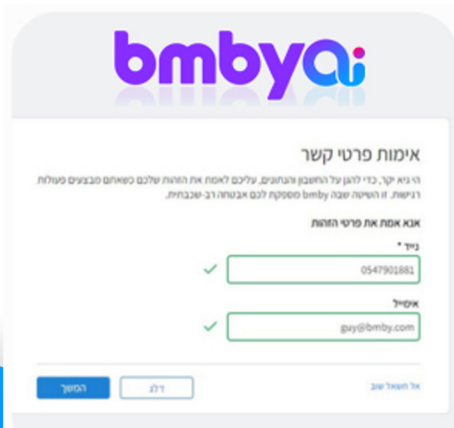

מדריך דיגיטלי

יצירה וחידוש של סיסמת התחברות למערכת

היכנסו ל bmbya ועקבו אחרי השלבים הבאים

1. אמתו את מספר הטלפון הנייד שלכם. מלאו את מספר הנייד שלכם במקום המסומן ולחצו על הכפתור לאימות.

החל מתאריך 17.7.24, כחלק מההגנה על החשבון, יידרש כל משתמש לבצע תהליך קצר ופשוט של יצירת סיסמא חדשה למערכת.

המערכת תבקש להגדיר מספר פרטים מזהים לטובת התחברות בעתיד ושחזור סיסמא במידת הצורך.

3. לאחר אימות של פרטי ההזדהות, בטלפון הנייד והדוא"ל, מתקבלים שני סימני V ירוקים ליד השדות, על מנת להמשיך יש ללחוץ על כפתור "המשך"